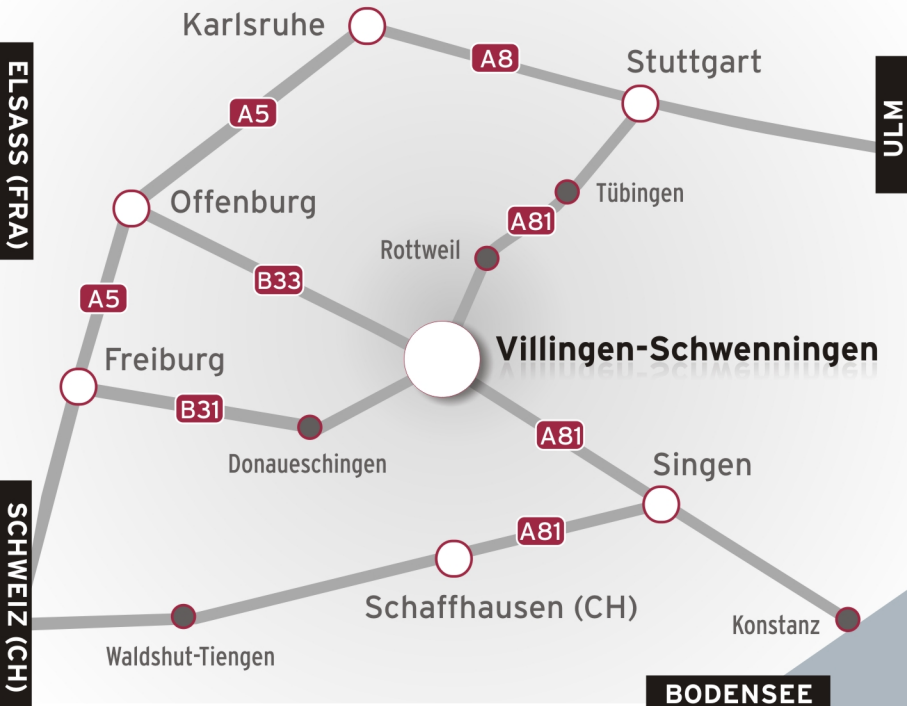

InterCard

N
W - O
S

VILLINGEN

ZENTRUM

DONAUESCHINGEN/MESSE

BAHNHOF

Schwenningen

Über die A81:

Ausfahrt Villingen-Schwenningen + B27 Richtung Schwenningen Ausfahrt Süd/Messe + Richtung Polizei, Beethovenhaus +

Über die A5:

Ausfahrt Offenburg + B33 Richtung Villingen-Schwenningen + Ausfahrt Villingen-Schwenningen/Landratsamt + Richtung Schwenningen

Villingen - Schwenningen