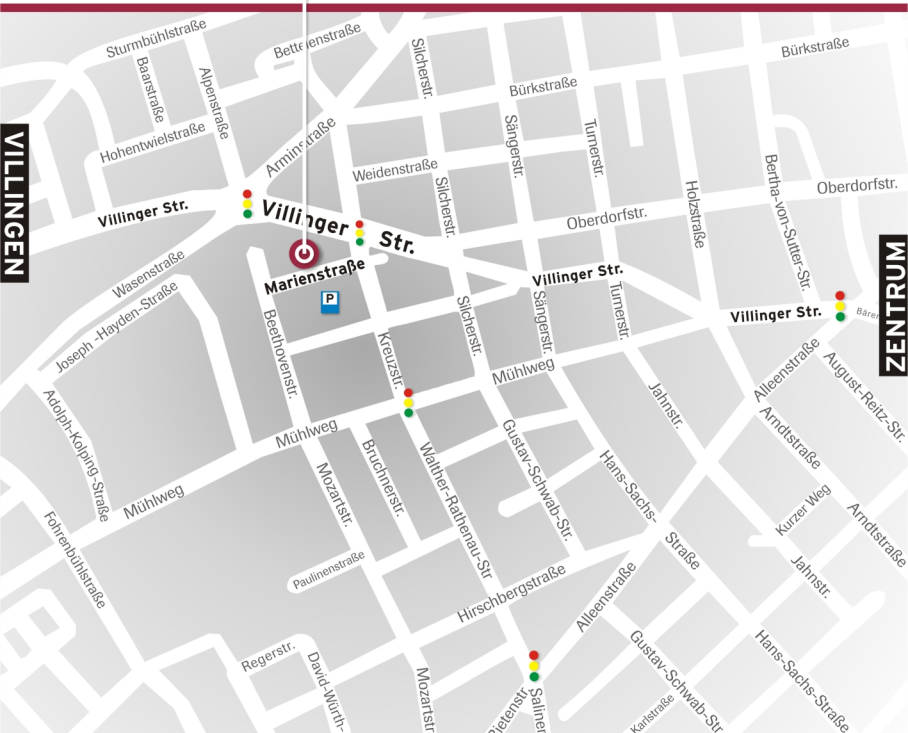

InterCard

N
W - O
S

VILLINGEN

ZENTRUM

DONAUESCHINGEN/MESSE

BAHNHOF

Schwenningen

Über die A81:

Ausfahrt Villingen-Schwenningen + B27 Richtung Schwenningen Ausfahrt Süd/Messe + Richtung Polizei, Beethovenhaus +

Über die A5:

Ausfahrt Offenburg + B33 Richtung Villingen-Schwenningen + Ausfahrt Villingen-Schwenningen/Landratsamt + Richtung Schwenningen

Villingen - Schwenningen